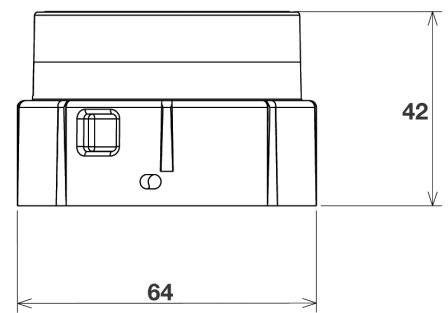

Dati tecnici

Caratteristiche

Scansione di registro	Optoelettronica con rilevazione dello smontaggio e del flusso inverso
Alimentazione	batteria a 3 V (al litio)
Durata della batteria	12 anni + 1 anno di riserva
Gamma temperature di esercizio	da +5 °C a +55 °C
Classe di protezione	IP 65
Memoria dati	15 indici di fine mese e metà mese
Parametrizzazione	Tramite interfaccia induttiva
Dispositivi compatibili	Contatori idrici per uso domestico Itron / Allmess +m

Specifiche della trasmissione via radio

Protocollo	EN 13757-3/-4 wireless M-Bus
Modalità operativa	Modalità C2
Banda di frequenza	Tx 868.95 MHz Rx 869.525 MHz
Parametri ricetrasmittente	Trasmittitore: 4 dBm Ricevitore: -100 dBm

Dimensioni

Unisciti a noi nel costruire **un mondo più ricco di risorse.**
Visita: www.itron.com/it per saperne di più.

Sebbene Itron presti la massima cura nel pubblicare su tutti i suoi documenti marketing informazioni le più aggiornate e precise possibili, la società non ne rivendica, promette o garantisce l'esattezza, la completezza o l'adeguatezza, né si assume alcuna responsabilità per gli errori e le omissioni eventualmente presenti. Non viene fornita nessuna garanzia di alcun tipo, tacita, espressa o legale, incluse a titolo esemplificativo ma non limitativo, garanzie di non violazione dei diritti di terzi, garanzie di titolo, di commerciabilità o idoneità a uno scopo particolare, circa il contenuto di tali documenti marketing.
© Copyright 2016 Itron. Tutti i diritti riservati. **HE-0049.0-IT-04.16**

ITRON ITALIA S.P.A.

Sede Commerciale Acqua e Calore
Strada Valcossera, 16 14100 Asti

Tel: +39 0141 477 077
Fax: +39 0141 445 385