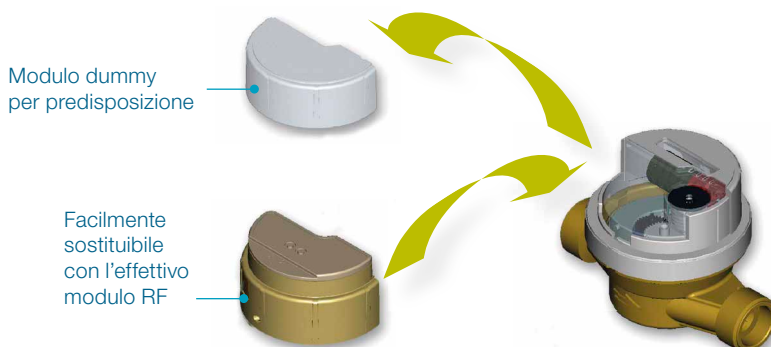

Gestione degli errori innovativa

La gestione degli errori intelligente e innovativa garantisce la sicurezza di funzionamento del sistema e la tracciabilità degli errori che si sono verificati. In questo modo, i dati del consumo possono essere utilizzati in modo affidabile ai fini della fatturazione.